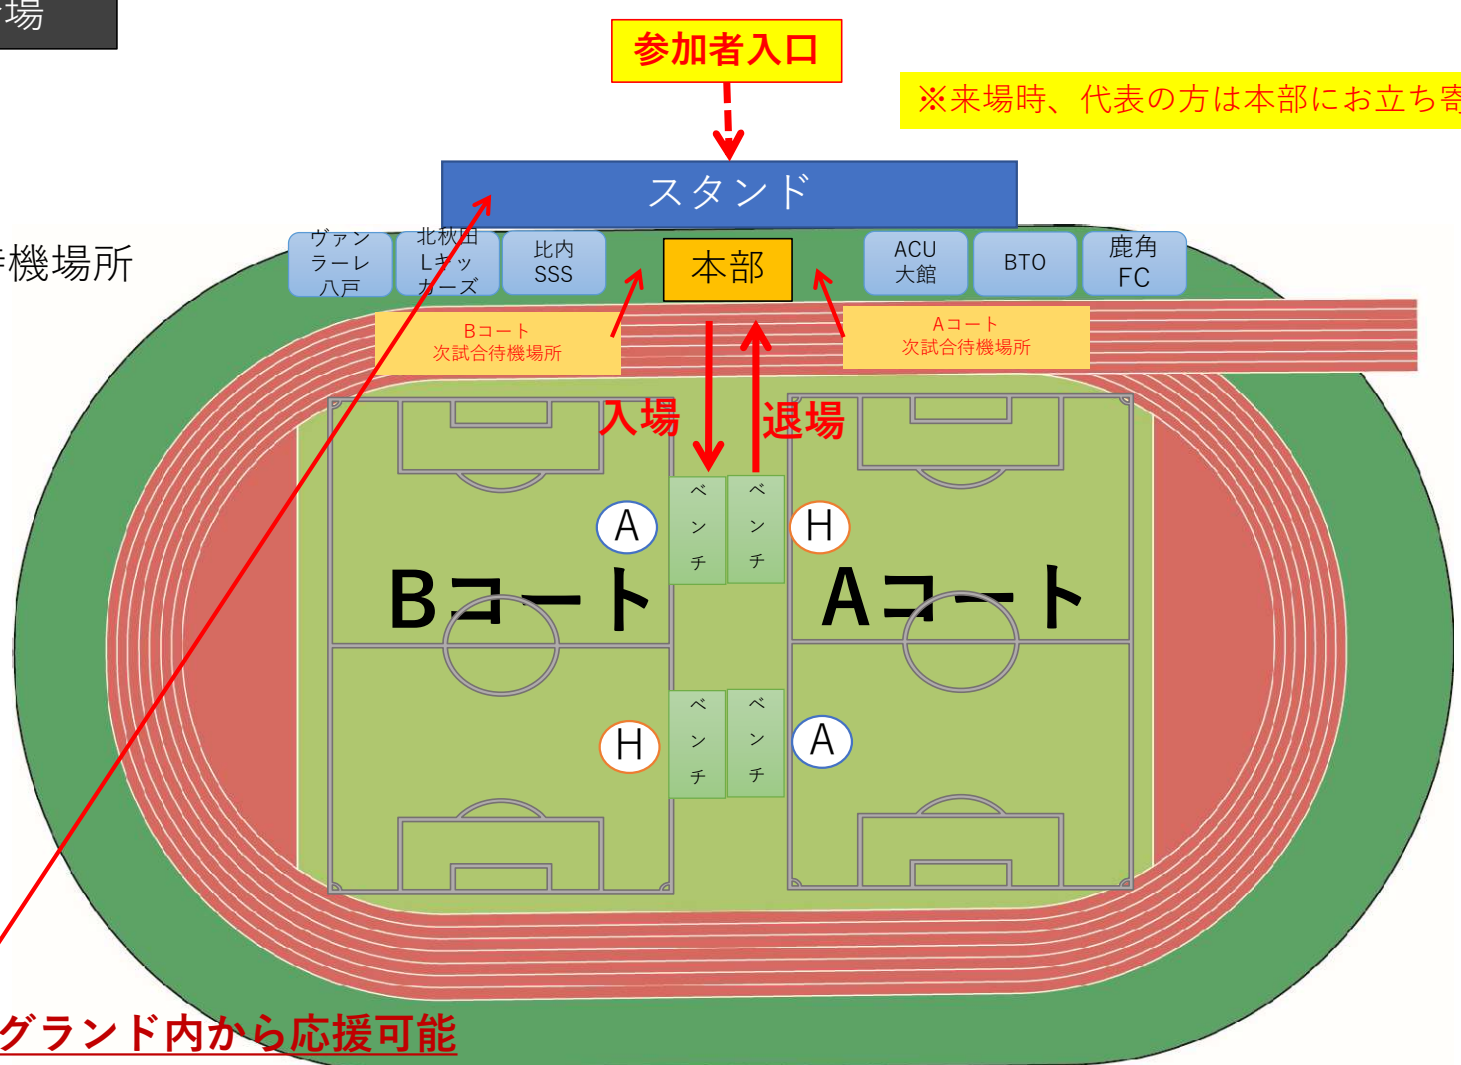

秋田大会 会場

参加者入口

※来場時、代表の方は本部にお立ち寄り下さい

スタンド

チーム待機場所

ヴェンラーレ八戸 北秋田レディース 比内SSS 本部 ACU大館 BTO 鹿角FC

Bコート
次試合待機場所

Aコート
次試合待機場所

入場

退場

A

H

Bコート

Aコート

H

A

観戦者はスタンド・グラウンド内から応援可能

※飲食はグラウンド外にてお願いします。

セレモニー・閉会式

参加者入口

スタンド

チーム待機場所

ヴァン
ラーレ
八戸

北秋田
「キッ
カーズ