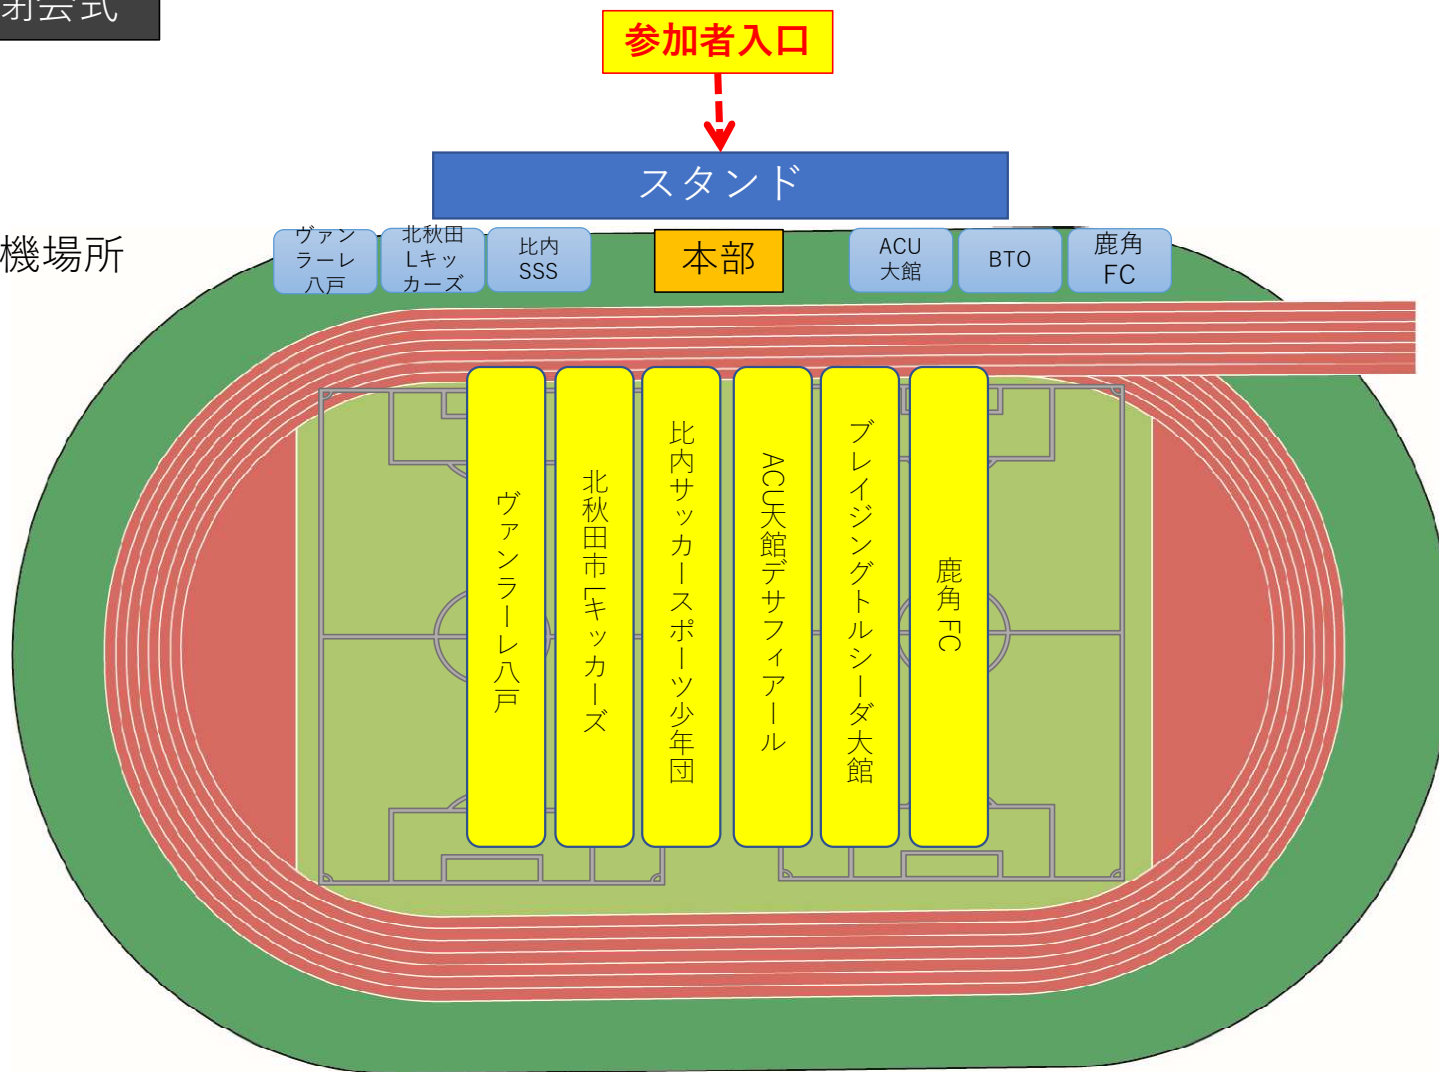

セレモニー・閉会式

参加者入口

スタンド

チーム待機場所

ヴァン
ラーレ
八戸

北秋田
「キッ
カーズ

比内
SSS

本部

ACU
大館

BTO

鹿角
FC

ヴァン
ラーレ
八戸

北秋田市「キッ
カーズ

比内サッカー
スポーツ少年団

ACU大館
デサファイアール

ブレイジ
ングトル
シーダ大館

鹿角
FC