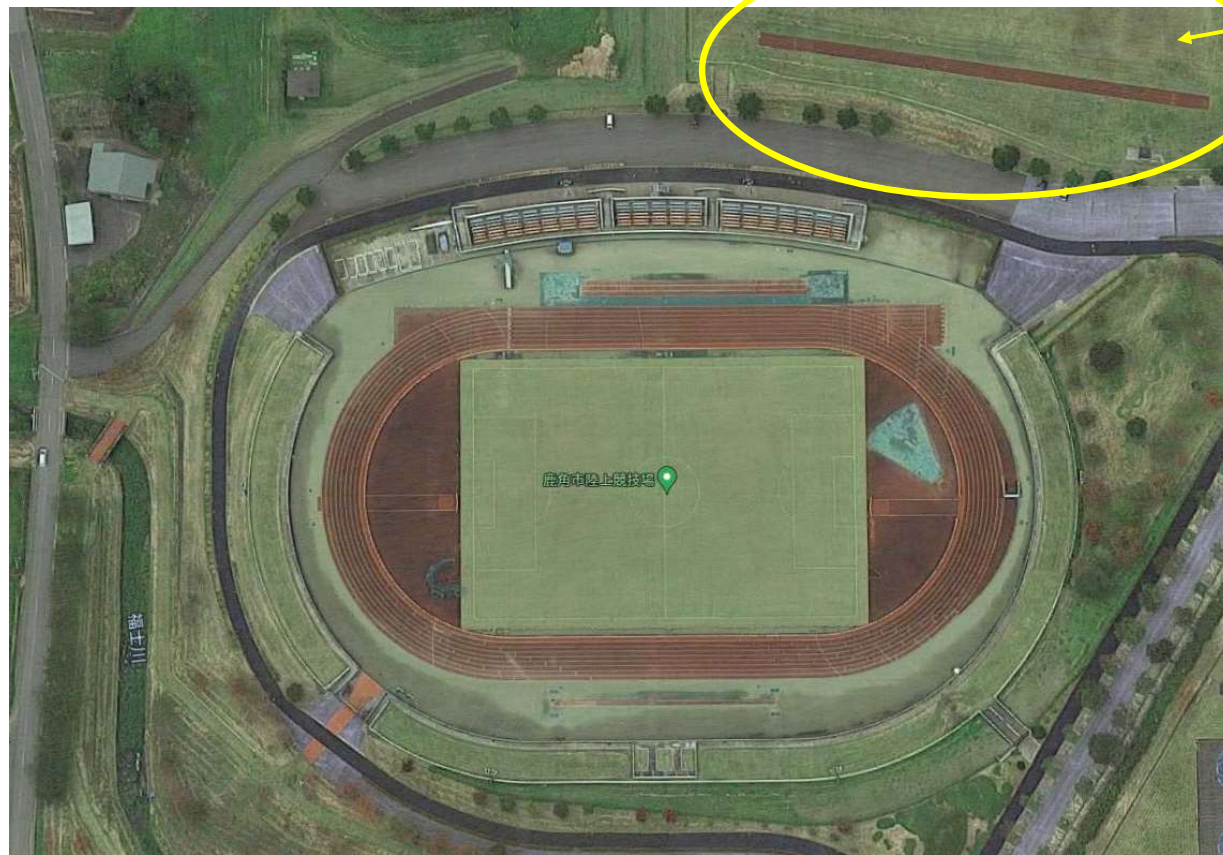

アップスペース

サブグラウンドを
アップスペースとしてご利用
下さい